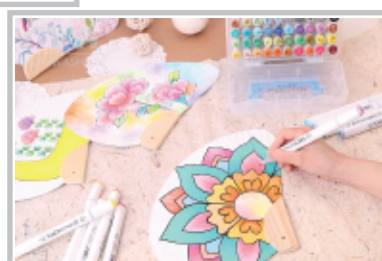

<단청>