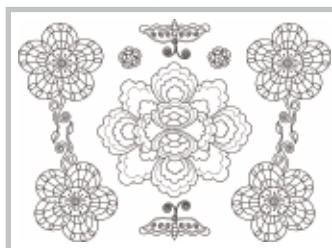

션캡 + 피터팬카라 세트

- 규 격 : 션캡 둘레 47~60cm / 카라 15cm · 추천대상 : 유아, 초등학생
- 체험시간 : 30분 · 체 험 가 : 13,000원
- 도 안 : 션캡 도안 - 호랑이, 용, 작호도 / 카라 도안 - 오리, 단청, 새, 꽃무늬

2단 보석함

- 규 격 : 24x17x9cm · 추천대상 : 초등 이상
- 체험시간 : 30분 · 체 험 가 : 18,000원
- 도 안 : 연압도

민화목함(중)

- 규 격 : 19x13x8cm
- 체험시간 : 25분
- 추천대상 : 전 연령
- 체 험 가 : 13,000원

민화텀블러

- 규 격 : 7x18cm (500ml)
- 체험시간 : 25분
- 추천대상 : 전 연령
- 체 험 가 : 13,000원

중-모란도

중-까치호랑이

작호도

연화도

민화합죽선

- 규 격 : 44x25cm
- 추천대상 : 초등 이상
- 체험시간 : 20분
- 체 험 가 : 12,000원

연화도

책가도

작호도

장생도

선캡+피터팬카라 세트

- 규 격 : 선캡 둘레 47~60cm / 카라 15cm
- 추천대상 : 유아, 초등학생
- 체험시간 : 30분
- 체 험 가 : 13,000원
- 도 안 : 선캡 도안 - 호랑이, 용, 작호도 / 카라 도안 - 오리, 단청, 새, 꽃무늬