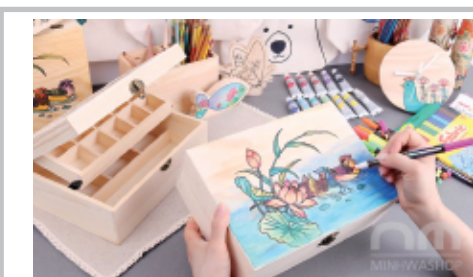

2단 보석함

- 규 격 : 24x17x9cm · 추천대상 : 초등 이상
- 체험시간 : 30분 · 체 험 가 : 18,000원
- 도 안 : 연압도